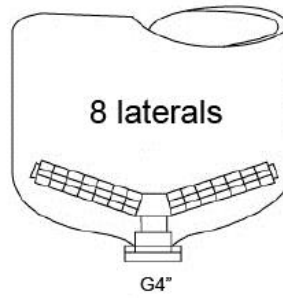

### Bottom Mount Distributor 8 laterals for Filtration

Product Code	Dimensions (mm)			Tanks	Top & Bottom Opening	Slot Size
	A	B	C			
MT-HD8190-1F	512	190	53	24"/Ø600mm	6" FLG	0.5mm
MT-HD8256-1F	630	256	53	30"/Ø750mm	6" FLG	0.5mm
MT-HD8318-1F	750	318	53	36"/Ø900mm	6" FLG	0.5mm
MT-HD8380-1F	870	380	53	40"-42"/Ø1000-1050mm	6" FLG	0.5mm
MT-HD8445-1F	980	445	53	48"/Ø1200mm	6" FLG	0.5mm
MT-HD8564-1F	1218	564	53	56-65"/Ø1400-1600mm	6" FLG	0.5mm
MT-HD8564L-1F	1348	640	53	65-80"/Ø1600-2000mm	6" FLG	0.5mm

### Bottom Mount Distributor 16 laterals for Filtration

Product Code	Dimensions (mm)			Tanks	Top & Bottom Opening	Slot Size
	A	B	C			
MT-HD8190-2F	512	190	53	24"/Ø600mm	6" FLG	0.2/0.25mm
MT-HD8256-2F	630	256	53	30"/Ø750mm	6" FLG	0.2/0.25mm
MT-HD8318-2F	750	318	53	36"/Ø900mm	6" FLG	0.2/0.25mm
MT-HD8380-2F	870	380	53	40"-42"/Ø1000-1050mm	6" FLG	0.2/0.25mm
MT-HD8445-2F	980	445	53	48"/Ø1200mm	6" FLG	0.2/0.25mm
MT-HD8564-2F	1218	564	53	56-65"/Ø1400-1600mm	6" FLG	0.2/0.25mm
MT-HD8564L-2F	1348	640	53	65-80"/Ø1600-2000mm	6" FLG	0.2/0.25mm