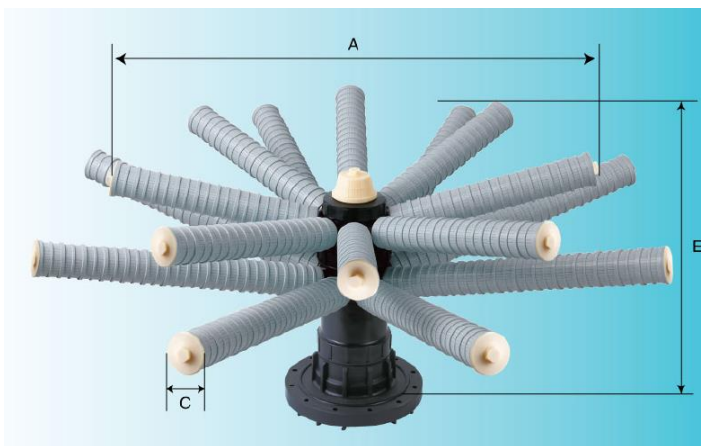

### Bottom Mount Distributor 8 laterals for Filtration

Product Code	Dimensions (mm)			Tanks	Top & Bottom Opening	Slot Size
	A	B	C			
MT-HD8190-1F	512	190	53	24"/Ø600mm	6" FLG	0.5mm
MT-HD8256-1F	630	256	53	30"/Ø750mm	6" FLG	0.5mm
MT-HD8318-1F	750	318	53	36"/Ø900mm	6" FLG	0.5mm
MT-HD8380-1F	870	380	53	40"-42"/Ø1000-1050mm	6" FLG	0.5mm
MT-HD8445-1F	980	445	53	48"/Ø1200mm	6" FLG	0.5mm
MT-HD8564-1F	1218	564	53	56-65"/Ø1400-1600mm	6" FLG	0.5mm
MT-HD8564L-1F	1348	640	53	65-80"/Ø1600-2000mm	6" FLG	0.5mm

### Bottom Mount Distributor 16 laterals for Filtration

Product Code	Dimensions (mm)			Tanks	Top & Bottom Opening	Slot Size
	A	B	C			
MT-HD8190-2F	512	190	53	24"/Ø600mm	6" FLG	0.2/0.25mm
MT-HD8256-2F	630	256	53	30"/Ø750mm	6" FLG	0.2/0.25mm
MT-HD8318-2F	750	318	53	36"/Ø900mm	6" FLG	0.2/0.25mm
MT-HD8380-2F	870	380	53	40"-42"/Ø1000-1050mm	6" FLG	0.2/0.25mm
MT-HD8445-2F	980	445	53	48"/Ø1200mm	6" FLG	0.2/0.25mm
MT-HD8564-2F	1218	564	53	56-65"/Ø1400-1600mm	6" FLG	0.2/0.25mm
MT-HD8564L-2F	1348	640	53	65-80"/Ø1600-2000mm	6" FLG	0.2/0.25mm