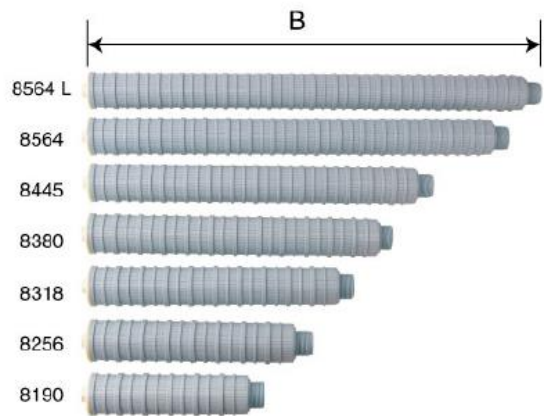

### Bottom Mount Distributor 8 laterals for Filtration

Product Code	Dimensions (mm)			Tanks	Top & Bottom Opening	Slot Size
	A	B	C			
MT-HD8190-1F	512	190	53	24"/Ø600mm	6" FLG	0.5mm
MT-HD8256-1F	630	256	53	30"/Ø750mm	6" FLG	0.5mm
MT-HD8318-1F	750	318	53	36"/Ø900mm	6" FLG	0.5mm
MT-HD8380-1F	870	380	53	40"-42"/Ø1000-1050mm	6" FLG	0.5mm
MT-HD8445-1F	980	445	53	48"/Ø1200mm	6" FLG	0.5mm
MT-HD8564-1F	1218	564	53	56-65"/Ø1400-1600mm	6" FLG	0.5mm
MT-HD8564L-1F	1348	640	53	65-80"/Ø1600-2000mm	6" FLG	0.5mm

### Bottom Mount Distributor 16 laterals for Filtration

Product Code	Dimensions (mm)			Tanks	Top & Bottom Opening	Slot Size
	A	B	C			
MT-HD8190-2F	512	190	53	24"/Ø600mm	6" FLG	0.2/0.25mm
MT-HD8256-2F	630	256	53	30"/Ø750mm	6" FLG	0.2/0.25mm
MT-HD8318-2F	750	318	53	36"/Ø900mm	6" FLG	0.2/0.25mm
MT-HD8380-2F	870	380	53	40"-42"/Ø1000-1050mm	6" FLG	0.2/0.25mm
MT-HD8445-2F	980	445	53	48"/Ø1200mm	6" FLG	0.2/0.25mm
MT-HD8564-2F	1218	564	53	56-65"/Ø1400-1600mm	6" FLG	0.2/0.25mm
MT-HD8564L-2F	1348	640	53	65-80"/Ø1600-2000mm	6" FLG	0.2/0.25mm