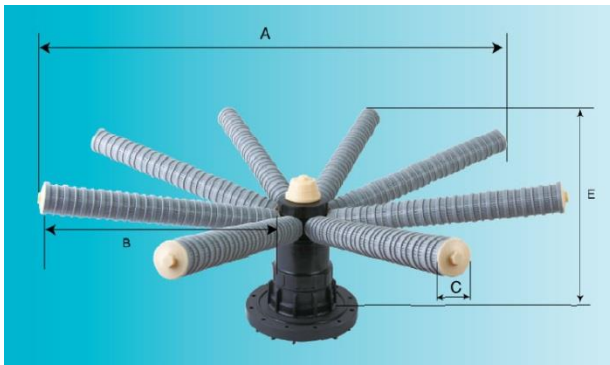

### Bottom Mount Distributor 8 laterals for Filtration

Product Code	Dimensions (mm)			Tanks	Top & Bottom Opening	Slot Size
	A	B	C			
MT-HD8190-1F	512	190	53	24"/Ø600mm	6" FLG	0.5mm
MT-HD8256-1F	630	256	53	30"/Ø750mm	6" FLG	0.5mm
MT-HD8318-1F	750	318	53	36"/Ø900mm	6" FLG	0.5mm
MT-HD8380-1F	870	380	53	40"-42"/Ø1000-1050mm	6" FLG	0.5mm
MT-HD8445-1F	980	445	53	48"/Ø1200mm	6" FLG	0.5mm
MT-HD8564-1F	1218	564	53	56-65"/Ø1400-1600mm	6" FLG	0.5mm
MT-HD8564L-1F	1348	640	53	65-80"/Ø1600-2000mm	6" FLG	0.5mm

### Bottom Mount Distributor 16 laterals for Filtration

Product Code	Dimensions (mm)			Tanks	Top & Bottom Opening	Slot Size
	A	B	C			
MT-HD8190-2F	512	190	53	24"/Ø600mm	6" FLG	0.2/0.25mm
MT-HD8256-2F	630	256	53	30"/Ø750mm	6" FLG	0.2/0.25mm
MT-HD8318-2F	750	318	53	36"/Ø900mm	6" FLG	0.2/0.25mm
MT-HD8380-2F	870	380	53	40"-42"/Ø1000-1050mm	6" FLG	0.2/0.25mm
MT-HD8445-2F	980	445	53	48"/Ø1200mm	6" FLG	0.2/0.25mm
MT-HD8564-2F	1218	564	53	56-65"/Ø1400-1600mm	6" FLG	0.2/0.25mm
MT-HD8564L-2F	1348	640	53	65-80"/Ø1600-2000mm	6" FLG	0.2/0.25mm