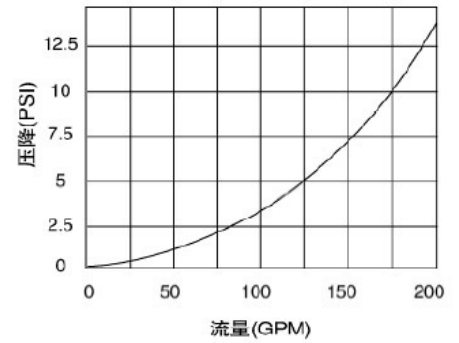

### Bottom Mount Distributor 8 laterals for Filtration

Product Code	Dimensions (mm)			Tanks	Top & Bottom Opening	Slot Size
	A	B	C			
MT-HD8190-1F	512	190	53	24"/Ø600mm	6" FLG	0.5mm
MT-HD8256-1F	630	256	53	30"/Ø750mm	6" FLG	0.5mm
MT-HD8318-1F	750	318	53	36"/Ø900mm	6" FLG	0.5mm
MT-HD8380-1F	870	380	53	40"-42"/Ø1000-1050mm	6" FLG	0.5mm
MT-HD8445-1F	980	445	53	48"/Ø1200mm	6" FLG	0.5mm
MT-HD8564-1F	1218	564	53	56-65"/Ø1400-1600mm	6" FLG	0.5mm
MT-HD8564L-1F	1348	640	53	65-80"/Ø1600-2000mm	6" FLG	0.5mm

### Bottom Mount Distributor 16 laterals for Filtration

Product Code	Dimensions (mm)			Tanks	Top & Bottom Opening	Slot Size
	A	B	C			
MT-HD8190-2F	512	190	53	24"/Ø600mm	6" FLG	0.2/0.25mm
MT-HD8256-2F	630	256	53	30"/Ø750mm	6" FLG	0.2/0.25mm
MT-HD8318-2F	750	318	53	36"/Ø900mm	6" FLG	0.2/0.25mm
MT-HD8380-2F	870	380	53	40"-42"/Ø1000-1050mm	6" FLG	0.2/0.25mm
MT-HD8445-2F	980	445	53	48"/Ø1200mm	6" FLG	0.2/0.25mm
MT-HD8564-2F	1218	564	53	56-65"/Ø1400-1600mm	6" FLG	0.2/0.25mm
MT-HD8564L-2F	1348	640	53	65-80"/Ø1600-2000mm	6" FLG	0.2/0.25mm