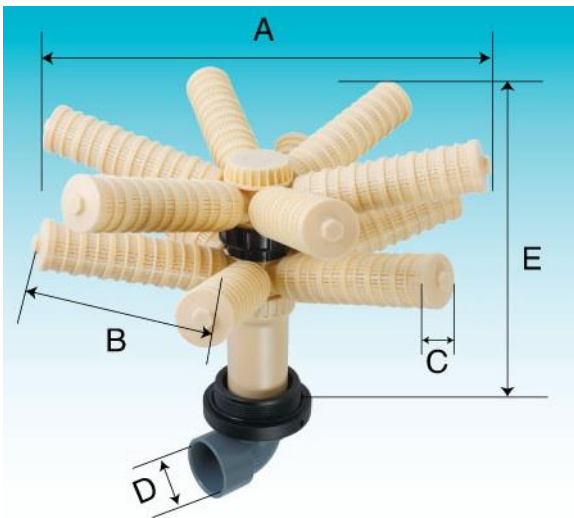

**Side Mount Distributor 6 laterals**

Product Code	Dimensions (mm)				Tanks	Top & Bottom Opening	Slot Size
	A	B	C	D			
MT-HD6260L	260	82	53	63	16"-18"/ $\varnothing 400-450\text{mm}$	4"-8UN	0.2/0.25/0.4mm
MT-HD6370L	370	136	53	63	18"-21"/ $\varnothing 450-550\text{mm}$	4"-8UN	0.2/0.25/0.4mm
MT-HD6450L	450	182	53	63	24"/ $\varnothing 600\text{mm}$	4"-8UN	0.2/0.25/0.4mm
MT-HD6600L	620	260	53	63	30"/ $\varnothing 750\text{mm}$	4"-8UN	0.2/0.25/0.4mm
MT-HD6700L	710	330	53	63	36"-42"/ $\varnothing 900-1050\text{mm}$	4"-8UN	0.2/0.25/0.4mm
MT-HD6900L	930	410	53	63	48"/ $\varnothing 1200\text{mm}$	4"-8UN	0.2/0.25/0.4mm

**Side Mount Distributor 6 laterals N Series**

Product Code	Dimensions (mm)				Tanks	Top & Bottom Opening	Slot Size
	A	B	C	D			
MT-HD6260L-N	260	82	53	63	16"-18"/ $\varnothing 400-450\text{mm}$	4"-8UN	0.2/0.25/0.4mm
MT-HD6370L-N	370	136	53	63	18"-21"/ $\varnothing 450-550\text{mm}$	4"-8UN	0.2/0.25/0.4mm
MT-HD6450L-N	450	182	53	63	24"/ $\varnothing 600\text{mm}$	4"-8UN	0.2/0.25/0.4mm
MT-HD6600L-N	620	260	53	63	30"/ $\varnothing 750\text{mm}$	4"-8UN	0.2/0.25/0.4mm
MT-HD6700L-N	710	330	53	63	36"-42"/ $\varnothing 900-1050\text{mm}$	4"-8UN	0.2/0.25/0.4mm
MT-HD6900L-N	930	410	53	63	48"/ $\varnothing 1200\text{mm}$	4"-8UN	0.2/0.25/0.4mm

**Side Mount Distributor 12 laterals**

Product Code	Dimensions (mm)				Tanks	Top & Bottom Opening	Slot Size
	A	B	C	D			
MT-HD6700L-2	710	330	53	63	36"-42"/Ø900-1050mm	4"-8UN	0.2/0.25/0.4mm
MT-HD6900L-2	930	410	53	63	48"/Ø1200mm	4"-8UN	0.2/0.25/0.4mm

**Side Mount Distributor 12 laterals N Series**

Product Code	Dimensions (mm)				Tanks	Top & Bottom Opening	Slot Size
	A	B	C	D			
MT-HD6700L-2N	710	330	53	63	36"-42"/Ø900-1050mm	4"-8UN	0.2/0.25/0.4mm
MT-HD6900L-2N	930	410	53	63	48"/Ø1200mm	4"-8UN	0.2/0.25/0.4mm