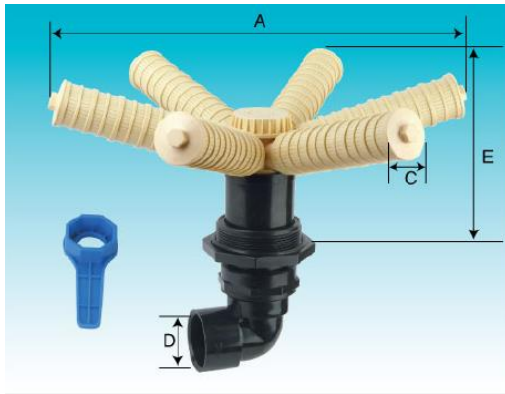

**Side Mount Distributor 6 laterals**

Product Code	Dimensions (mm)				Tanks	Top & Bottom Opening	Slot Size
	A	B	C	D			
MT-HD6260L	260	82	53	63	16"-18"/ $\varnothing 400-450\text{mm}$	4"-8UN	0.2/0.25/0.4mm
MT-HD6370L	370	136	53	63	18"-21"/ $\varnothing 450-550\text{mm}$	4"-8UN	0.2/0.25/0.4mm
MT-HD6450L	450	182	53	63	24"/ $\varnothing 600\text{mm}$	4"-8UN	0.2/0.25/0.4mm
MT-HD6600L	620	260	53	63	30"/ $\varnothing 750\text{mm}$	4"-8UN	0.2/0.25/0.4mm
MT-HD6700L	710	330	53	63	36"-42"/ $\varnothing 900-1050\text{mm}$	4"-8UN	0.2/0.25/0.4mm
MT-HD6900L	930	410	53	63	48"/ $\varnothing 1200\text{mm}$	4"-8UN	0.2/0.25/0.4mm

**Side Mount Distributor 6 laterals N Series**

Product Code	Dimensions (mm)				Tanks	Top & Bottom Opening	Slot Size
	A	B	C	D			
MT-HD6260L-N	260	82	53	63	16"-18"/ $\varnothing 400-450\text{mm}$	4"-8UN	0.2/0.25/0.4mm
MT-HD6370L-N	370	136	53	63	18"-21"/ $\varnothing 450-550\text{mm}$	4"-8UN	0.2/0.25/0.4mm
MT-HD6450L-N	450	182	53	63	24"/ $\varnothing 600\text{mm}$	4"-8UN	0.2/0.25/0.4mm
MT-HD6600L-N	620	260	53	63	30"/ $\varnothing 750\text{mm}$	4"-8UN	0.2/0.25/0.4mm
MT-HD6700L-N	710	330	53	63	36"-42"/ $\varnothing 900-1050\text{mm}$	4"-8UN	0.2/0.25/0.4mm
MT-HD6900L-N	930	410	53	63	48"/ $\varnothing 1200\text{mm}$	4"-8UN	0.2/0.25/0.4mm

**Side Mount Distributor 12 laterals**

Product Code	Dimensions (mm)				Tanks	Top & Bottom Opening	Slot Size
	A	B	C	D			
MT-HD6700L-2	710	330	53	63	36"-42"/Ø900-1050mm	4"-8UN	0.2/0.25/0.4mm
MT-HD6900L-2	930	410	53	63	48"/Ø1200mm	4"-8UN	0.2/0.25/0.4mm

**Side Mount Distributor 12 laterals N Series**

Product Code	Dimensions (mm)				Tanks	Top & Bottom Opening	Slot Size
	A	B	C	D			
MT-HD6700L-2N	710	330	53	63	36"-42"/Ø900-1050mm	4"-8UN	0.2/0.25/0.4mm
MT-HD6900L-2N	930	410	53	63	48"/Ø1200mm	4"-8UN	0.2/0.25/0.4mm