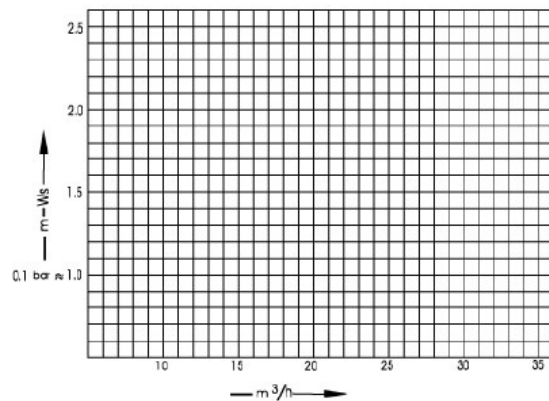

**Side Mount Distributor 6 laterals**

Product Code	Dimensions (mm)				Tanks	Top & Bottom Opening	Slot Size
	A	B	C	D			
MT-HD6260L	260	82	53	63	16"-18"/ $\varnothing 400-450\text{mm}$	4"-8UN	0.2/0.25/0.4mm
MT-HD6370L	370	136	53	63	18"-21"/ $\varnothing 450-550\text{mm}$	4"-8UN	0.2/0.25/0.4mm
MT-HD6450L	450	182	53	63	24"/ $\varnothing 600\text{mm}$	4"-8UN	0.2/0.25/0.4mm
MT-HD6600L	620	260	53	63	30"/ $\varnothing 750\text{mm}$	4"-8UN	0.2/0.25/0.4mm
MT-HD6700L	710	330	53	63	36"-42"/ $\varnothing 900-1050\text{mm}$	4"-8UN	0.2/0.25/0.4mm
MT-HD6900L	930	410	53	63	48"/ $\varnothing 1200\text{mm}$	4"-8UN	0.2/0.25/0.4mm

**Side Mount Distributor 6 laterals N Series**

Product Code	Dimensions (mm)				Tanks	Top & Bottom Opening	Slot Size
	A	B	C	D			
MT-HD6260L-N	260	82	53	63	16"-18"/ $\varnothing 400-450\text{mm}$	4"-8UN	0.2/0.25/0.4mm
MT-HD6370L-N	370	136	53	63	18"-21"/ $\varnothing 450-550\text{mm}$	4"-8UN	0.2/0.25/0.4mm
MT-HD6450L-N	450	182	53	63	24"/ $\varnothing 600\text{mm}$	4"-8UN	0.2/0.25/0.4mm
MT-HD6600L-N	620	260	53	63	30"/ $\varnothing 750\text{mm}$	4"-8UN	0.2/0.25/0.4mm
MT-HD6700L-N	710	330	53	63	36"-42"/ $\varnothing 900-1050\text{mm}$	4"-8UN	0.2/0.25/0.4mm
MT-HD6900L-N	930	410	53	63	48"/ $\varnothing 1200\text{mm}$	4"-8UN	0.2/0.25/0.4mm

**Side Mount Distributor 12 laterals**

Product Code	Dimensions (mm)				Tanks	Top & Bottom Opening	Slot Size
	A	B	C	D			
MT-HD6700L-2	710	330	53	63	36"-42"/Ø900-1050mm	4"-8UN	0.2/0.25/0.4mm
MT-HD6900L-2	930	410	53	63	48"/Ø1200mm	4"-8UN	0.2/0.25/0.4mm

**Side Mount Distributor 12 laterals N Series**

Product Code	Dimensions (mm)				Tanks	Top & Bottom Opening	Slot Size
	A	B	C	D			
MT-HD6700L-2N	710	330	53	63	36"-42"/Ø900-1050mm	4"-8UN	0.2/0.25/0.4mm
MT-HD6900L-2N	930	410	53	63	48"/Ø1200mm	4"-8UN	0.2/0.25/0.4mm