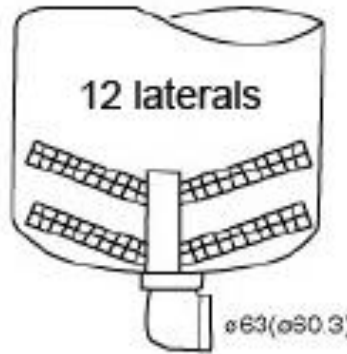

**Side Mount Distributor 6 laterals**

Product Code	Dimensions (mm)				Tanks	Top & Bottom Opening	Slot Size
	A	B	C	D			
MT-HD6260L	260	82	53	63	16"-18"/ $\varnothing 400-450\text{mm}$	4"-8UN	0.2/0.25/0.4mm
MT-HD6370L	370	136	53	63	18"-21"/ $\varnothing 450-550\text{mm}$	4"-8UN	0.2/0.25/0.4mm
MT-HD6450L	450	182	53	63	24"/ $\varnothing 600\text{mm}$	4"-8UN	0.2/0.25/0.4mm
MT-HD6600L	620	260	53	63	30"/ $\varnothing 750\text{mm}$	4"-8UN	0.2/0.25/0.4mm
MT-HD6700L	710	330	53	63	36"-42"/ $\varnothing 900-1050\text{mm}$	4"-8UN	0.2/0.25/0.4mm
MT-HD6900L	930	410	53	63	48"/ $\varnothing 1200\text{mm}$	4"-8UN	0.2/0.25/0.4mm

**Side Mount Distributor 6 laterals N Series**

Product Code	Dimensions (mm)				Tanks	Top & Bottom Opening	Slot Size
	A	B	C	D			
MT-HD6260L-N	260	82	53	63	16"-18"/ $\varnothing 400-450\text{mm}$	4"-8UN	0.2/0.25/0.4mm
MT-HD6370L-N	370	136	53	63	18"-21"/ $\varnothing 450-550\text{mm}$	4"-8UN	0.2/0.25/0.4mm
MT-HD6450L-N	450	182	53	63	24"/ $\varnothing 600\text{mm}$	4"-8UN	0.2/0.25/0.4mm
MT-HD6600L-N	620	260	53	63	30"/ $\varnothing 750\text{mm}$	4"-8UN	0.2/0.25/0.4mm
MT-HD6700L-N	710	330	53	63	36"-42"/ $\varnothing 900-1050\text{mm}$	4"-8UN	0.2/0.25/0.4mm
MT-HD6900L-N	930	410	53	63	48"/ $\varnothing 1200\text{mm}$	4"-8UN	0.2/0.25/0.4mm

**Side Mount Distributor 12 laterals**

Product Code	Dimensions (mm)				Tanks	Top & Bottom Opening	Slot Size
	A	B	C	D			
MT-HD6700L-2	710	330	53	63	36"-42"/Ø900-1050mm	4"-8UN	0.2/0.25/0.4mm
MT-HD6900L-2	930	410	53	63	48"/Ø1200mm	4"-8UN	0.2/0.25/0.4mm

**Side Mount Distributor 12 laterals N Series**

Product Code	Dimensions (mm)				Tanks	Top & Bottom Opening	Slot Size
	A	B	C	D			
MT-HD6700L-2N	710	330	53	63	36"-42"/Ø900-1050mm	4"-8UN	0.2/0.25/0.4mm
MT-HD6900L-2N	930	410	53	63	48"/Ø1200mm	4"-8UN	0.2/0.25/0.4mm