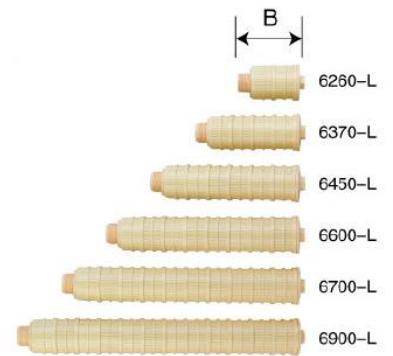

**Side Mount Distributor 6 laterals**

Product Code	Dimensions (mm)				Tanks	Top & Bottom Opening	Slot Size
	A	B	C	D			
MT-HD6260L	260	82	53	63	16"-18"/ $\varnothing 400-450\text{mm}$	4"-8UN	0.2/0.25/0.4mm
MT-HD6370L	370	136	53	63	18"-21"/ $\varnothing 450-550\text{mm}$	4"-8UN	0.2/0.25/0.4mm
MT-HD6450L	450	182	53	63	24"/ $\varnothing 600\text{mm}$	4"-8UN	0.2/0.25/0.4mm
MT-HD6600L	620	260	53	63	30"/ $\varnothing 750\text{mm}$	4"-8UN	0.2/0.25/0.4mm
MT-HD6700L	710	330	53	63	36"-42"/ $\varnothing 900-1050\text{mm}$	4"-8UN	0.2/0.25/0.4mm
MT-HD6900L	930	410	53	63	48"/ $\varnothing 1200\text{mm}$	4"-8UN	0.2/0.25/0.4mm

**Side Mount Distributor 6 laterals N Series**

Product Code	Dimensions (mm)				Tanks	Top & Bottom Opening	Slot Size
	A	B	C	D			
MT-HD6260L-N	260	82	53	63	16"-18"/ $\varnothing 400-450\text{mm}$	4"-8UN	0.2/0.25/0.4mm
MT-HD6370L-N	370	136	53	63	18"-21"/ $\varnothing 450-550\text{mm}$	4"-8UN	0.2/0.25/0.4mm
MT-HD6450L-N	450	182	53	63	24"/ $\varnothing 600\text{mm}$	4"-8UN	0.2/0.25/0.4mm
MT-HD6600L-N	620	260	53	63	30"/ $\varnothing 750\text{mm}$	4"-8UN	0.2/0.25/0.4mm
MT-HD6700L-N	710	330	53	63	36"-42"/ $\varnothing 900-1050\text{mm}$	4"-8UN	0.2/0.25/0.4mm
MT-HD6900L-N	930	410	53	63	48"/ $\varnothing 1200\text{mm}$	4"-8UN	0.2/0.25/0.4mm

**Side Mount Distributor 12 laterals**

Product Code	Dimensions (mm)				Tanks	Top & Bottom Opening	Slot Size
	A	B	C	D			
MT-HD6700L-2	710	330	53	63	36"-42"/Ø900-1050mm	4"-8UN	0.2/0.25/0.4mm
MT-HD6900L-2	930	410	53	63	48"/Ø1200mm	4"-8UN	0.2/0.25/0.4mm

**Side Mount Distributor 12 laterals N Series**

Product Code	Dimensions (mm)				Tanks	Top & Bottom Opening	Slot Size
	A	B	C	D			
MT-HD6700L-2N	710	330	53	63	36"-42"/Ø900-1050mm	4"-8UN	0.2/0.25/0.4mm
MT-HD6900L-2N	930	410	53	63	48"/Ø1200mm	4"-8UN	0.2/0.25/0.4mm