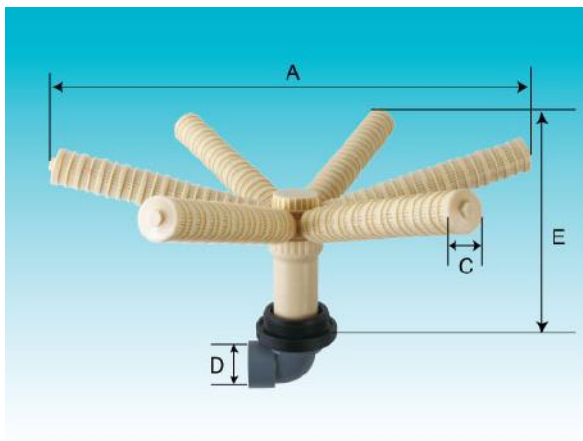

**Side Mount Distributor 6 laterals**

Product Code	Dimensions (mm)				Tanks	Top & Bottom Opening	Slot Size
	A	B	C	D			
MT-HD6260L	260	82	53	63	16"-18"/ $\varnothing 400-450\text{mm}$	4"-8UN	0.2/0.25/0.4mm
MT-HD6370L	370	136	53	63	18"-21"/ $\varnothing 450-550\text{mm}$	4"-8UN	0.2/0.25/0.4mm
MT-HD6450L	450	182	53	63	24"/ $\varnothing 600\text{mm}$	4"-8UN	0.2/0.25/0.4mm
MT-HD6600L	620	260	53	63	30"/ $\varnothing 750\text{mm}$	4"-8UN	0.2/0.25/0.4mm
MT-HD6700L	710	330	53	63	36"-42"/ $\varnothing 900-1050\text{mm}$	4"-8UN	0.2/0.25/0.4mm
MT-HD6900L	930	410	53	63	48"/ $\varnothing 1200\text{mm}$	4"-8UN	0.2/0.25/0.4mm

**Side Mount Distributor 6 laterals N Series**

Product Code	Dimensions (mm)				Tanks	Top & Bottom Opening	Slot Size
	A	B	C	D			
MT-HD6260L-N	260	82	53	63	16"-18"/ $\varnothing 400-450\text{mm}$	4"-8UN	0.2/0.25/0.4mm
MT-HD6370L-N	370	136	53	63	18"-21"/ $\varnothing 450-550\text{mm}$	4"-8UN	0.2/0.25/0.4mm
MT-HD6450L-N	450	182	53	63	24"/ $\varnothing 600\text{mm}$	4"-8UN	0.2/0.25/0.4mm
MT-HD6600L-N	620	260	53	63	30"/ $\varnothing 750\text{mm}$	4"-8UN	0.2/0.25/0.4mm
MT-HD6700L-N	710	330	53	63	36"-42"/ $\varnothing 900-1050\text{mm}$	4"-8UN	0.2/0.25/0.4mm
MT-HD6900L-N	930	410	53	63	48"/ $\varnothing 1200\text{mm}$	4"-8UN	0.2/0.25/0.4mm

**Side Mount Distributor 12 laterals**

Product Code	Dimensions (mm)				Tanks	Top & Bottom Opening	Slot Size
	A	B	C	D			
MT-HD6700L-2	710	330	53	63	36"-42"/Ø900-1050mm	4"-8UN	0.2/0.25/0.4mm
MT-HD6900L-2	930	410	53	63	48"/Ø1200mm	4"-8UN	0.2/0.25/0.4mm

**Side Mount Distributor 12 laterals N Series**

Product Code	Dimensions (mm)				Tanks	Top & Bottom Opening	Slot Size
	A	B	C	D			
MT-HD6700L-2N	710	330	53	63	36"-42"/Ø900-1050mm	4"-8UN	0.2/0.25/0.4mm
MT-HD6900L-2N	930	410	53	63	48"/Ø1200mm	4"-8UN	0.2/0.25/0.4mm