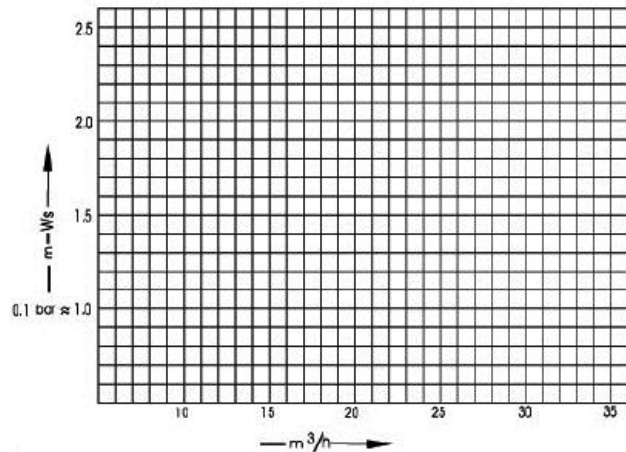

**Side Mount Distributor 6 laterals N Series**

Product Code	Dimensions (mm)				Tanks	Top & Bottom Opening	Slot Size
	A	B	C	D			
MT-HD6260L-N	260	82	53	63	16"-18"/ $\varnothing 400-450\text{mm}$	4"-8UN	0.2/0.25/0.4mm
MT-HD6370L-N	370	136	53	63	18"-21"/ $\varnothing 450-550\text{mm}$	4"-8UN	0.2/0.25/0.4mm
MT-HD6450L-N	450	182	53	63	24"/ $\varnothing 600\text{mm}$	4"-8UN	0.2/0.25/0.4mm
MT-HD6600L-N	620	260	53	63	30"/ $\varnothing 750\text{mm}$	4"-8UN	0.2/0.25/0.4mm
MT-HD6700L-N	710	330	53	63	36"-42"/ $\varnothing 900-1050\text{mm}$	4"-8UN	0.2/0.25/0.4mm
MT-HD6900L-N	930	410	53	63	48"/ $\varnothing 1200\text{mm}$	4"-8UN	0.2/0.25/0.4mm

**Side Mount Distributor 12 laterals**

Product Code	Dimensions (mm)				Tanks	Top & Bottom Opening	Slot Size
	A	B	C	D			
MT-HD6700L-2	710	330	53	63	36"-42"/Ø900-1050mm	4"-8UN	0.2/0.25/0.4mm
MT-HD6900L-2	930	410	53	63	48"/Ø1200mm	4"-8UN	0.2/0.25/0.4mm

**Side Mount Distributor 12 laterals N Series**

Product Code	Dimensions (mm)				Tanks	Top & Bottom Opening	Slot Size
	A	B	C	D			
MT-HD6700L-2N	710	330	53	63	36"-42"/Ø900-1050mm	4"-8UN	0.2/0.25/0.4mm
MT-HD6900L-2N	930	410	53	63	48"/Ø1200mm	4"-8UN	0.2/0.25/0.4mm