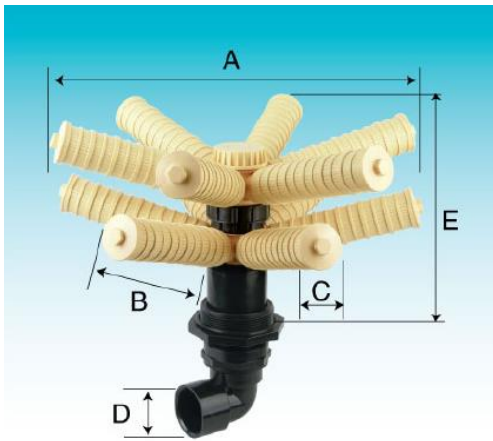

**Side Mount Distributor 6 laterals**

Product Code	Dimensions (mm)				Tanks	Top & Bottom Opening	Slot Size
	A	B	C	D			
MT-HD6260L	260	82	53	63	16"-18"/ $\varnothing 400-450\text{mm}$	4"-8UN	0.2/0.25/0.4mm
MT-HD6370L	370	136	53	63	18"-21"/ $\varnothing 450-550\text{mm}$	4"-8UN	0.2/0.25/0.4mm
MT-HD6450L	450	182	53	63	24"/ $\varnothing 600\text{mm}$	4"-8UN	0.2/0.25/0.4mm
MT-HD6600L	620	260	53	63	30"/ $\varnothing 750\text{mm}$	4"-8UN	0.2/0.25/0.4mm
MT-HD6700L	710	330	53	63	36"-42"/ $\varnothing 900-1050\text{mm}$	4"-8UN	0.2/0.25/0.4mm
MT-HD6900L	930	410	53	63	48"/ $\varnothing 1200\text{mm}$	4"-8UN	0.2/0.25/0.4mm

**Side Mount Distributor 6 laterals N Series**

Product Code	Dimensions (mm)				Tanks	Top & Bottom Opening	Slot Size
	A	B	C	D			
MT-HD6260L-N	260	82	53	63	16"-18"/ $\varnothing 400-450\text{mm}$	4"-8UN	0.2/0.25/0.4mm
MT-HD6370L-N	370	136	53	63	18"-21"/ $\varnothing 450-550\text{mm}$	4"-8UN	0.2/0.25/0.4mm
MT-HD6450L-N	450	182	53	63	24"/ $\varnothing 600\text{mm}$	4"-8UN	0.2/0.25/0.4mm
MT-HD6600L-N	620	260	53	63	30"/ $\varnothing 750\text{mm}$	4"-8UN	0.2/0.25/0.4mm
MT-HD6700L-N	710	330	53	63	36"-42"/ $\varnothing 900-1050\text{mm}$	4"-8UN	0.2/0.25/0.4mm
MT-HD6900L-N	930	410	53	63	48"/ $\varnothing 1200\text{mm}$	4"-8UN	0.2/0.25/0.4mm

**Side Mount Distributor 12 laterals**

Product Code	Dimensions (mm)				Tanks	Top & Bottom Opening	Slot Size
	A	B	C	D			
MT-HD6700L-2	710	330	53	63	36"-42"/Ø900-1050mm	4"-8UN	0.2/0.25/0.4mm
MT-HD6900L-2	930	410	53	63	48"/Ø1200mm	4"-8UN	0.2/0.25/0.4mm

**Side Mount Distributor 12 laterals N Series**

Product Code	Dimensions (mm)				Tanks	Top & Bottom Opening	Slot Size
	A	B	C	D			
MT-HD6700L-2N	710	330	53	63	36"-42"/Ø900-1050mm	4"-8UN	0.2/0.25/0.4mm
MT-HD6900L-2N	930	410	53	63	48"/Ø1200mm	4"-8UN	0.2/0.25/0.4mm